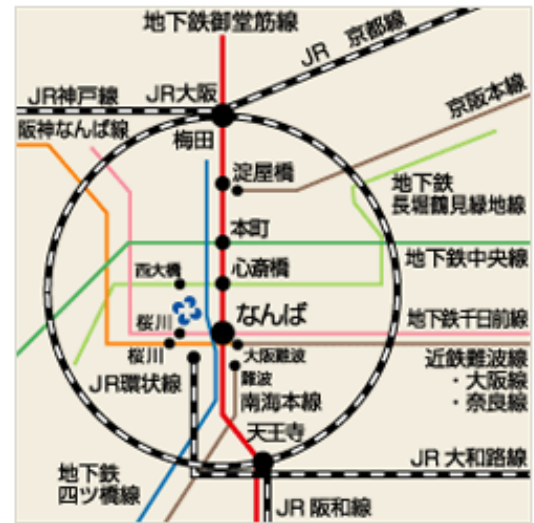

一 周辺地図

地下鉄

御堂筋線	なんば駅	徒歩8分
	心齋橋駅	徒歩10分
千日前線	桜川駅	徒歩3分
四ツ橋線	なんば駅	徒歩6分
	四ツ橋駅	徒歩7分
長堀鶴見緑地線		
	西大橋駅	徒歩6分
近鉄 難波・奈良・大阪線		
	大阪難波駅	徒歩6分
阪神なんば線		
	桜川駅	徒歩10分
南海本線・高野線		
	難波駅	徒歩15分
JR大和路線		
	難波駅	徒歩8分

一 公共交通機関によるアクセス

■ 地下鉄御堂筋線・四ツ橋線・千日前線各「なんば駅・近鉄難波駅」からお越しの場合

地下街「なんばウォーク」をJR難波駅(OCA T)方面へ進み、26番OCA T出口(千日前通)からなにわ筋方面(西)へ向かいます。信号二つ目を右折(北)し、約100mで当院正面玄関へ。

■ 地下鉄千日前線「桜川駅」からお越しの場合

5番出口(千日前通)からなにわ筋方面(東)へ進み、幸町一丁目交差点を直進し次の信号を左折(北)し、約100mで当院正面玄関へ。

■ 地下鉄四ツ橋線「四ツ橋駅」からお越しの場合

5番出口から四ツ橋筋を南へ(車の流れと逆の方向)進み、道頓堀川の手前を右折(西)し、約200mで当院正面玄関へ。

■ JR大和路線「難波駅」・大阪シティエアターミナル(OCA T)からお越しの場合

千日前通りをなにわ筋方面(西)へ進み、信号二つ目を右折(北)し、約100mで当院正面玄関へ。