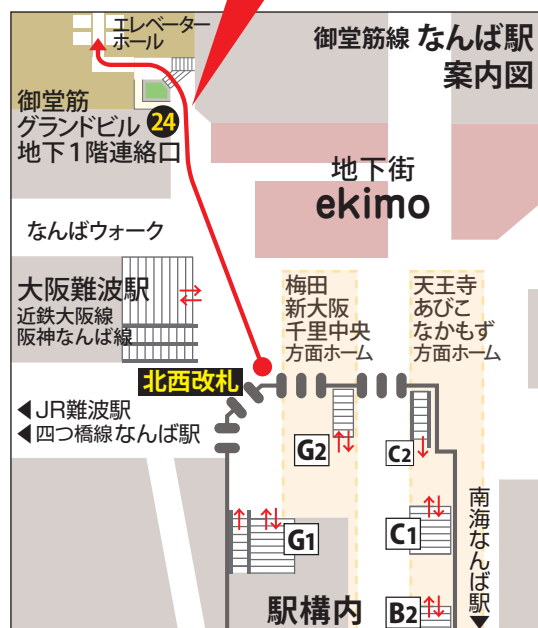

ACCESS MAP

なんば駅地下街
24号出入口と
ビル地下1階
が直結

交通アクセス

各駅は連絡通路・地下街でつながり、天候を気にすることなく来院できます。

大阪市営地下鉄		
御堂筋線	なんば駅	徒歩約1分
千日前線	なんば駅	徒歩約2分
四つ橋線	なんば駅	徒歩約5分
私鉄		
近鉄難波線	大阪難波駅	徒歩約2分
阪神なんば線	大阪難波駅	徒歩約2分
南海本線	南海難波駅	徒歩約5分
JR		
関西本線	難波駅	徒歩約8分

社会医療法人 寿楽会
大野クリニック
〒542-0076 大阪市中央区難波2-2-3
御堂筋グランドビル7F
TEL 06 6213 7230
FAX 06 6213 7235
www.ohno.or.jp/ohno_clinic

●当クリニックには駐車場はございません。
ご来院には公共交通機関のご利用をお願いいたします。
また、お車で越しの場合は近隣の有料駐車場をご利用ください。