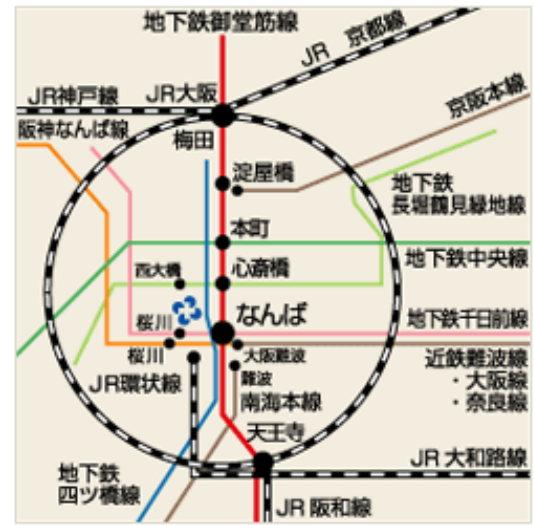

一 周辺地図

地下鉄

御堂筋線	なんば駅・徒歩8分
	心齋橋駅・徒歩10分
千日前線	桜川駅・徒歩3分
四ツ橋線	なんば駅・徒歩6分
	四ツ橋駅・徒歩7分
長堀鶴見緑地線	
	西大橋駅・徒歩6分
近鉄 難波・奈良・大阪線	
	大阪難波駅 徒歩6分
阪神なんば線	
	桜川駅・徒歩10分
南海本線・高野線	
	難波駅・徒歩15分
JR大和路線	
	難波駅・徒歩8分

一 公共交通機関によるアクセス

■ 地下鉄御堂筋線・四ツ橋線・千日前線各「なんば駅・近鉄難波駅」からお越しの場合

地下街「なんばウォーク」をJR難波駅(OCA T)方面へ進み、26番OCA T出口(千日前通)からなにわ筋方面(西)へ向かいます。信号二つ目を右折(北)し、約100mで当院正面玄関へ。

■ 地下鉄千日前線「桜川駅」からお越しの場合

5番出口(千日前通)からなにわ筋方面(東)へ進み、幸町一丁目交差点を直進し次の信号を左折(北)し、約100mで当院正面玄関へ。

■ 地下鉄四ツ橋線「四ツ橋駅」からお越しの場合

5番出口から四ツ橋筋を南へ(車の流れと逆の方向)進み、道頓堀川の手前を右折(西)し、約200mで当院正面玄関へ。

■ JR大和路線「難波駅」・大阪シティエアターミナル(OCA T)からお越しの場合

千日前通りをなにわ筋方面(西)へ進み、信号二つ目を右折(北)し、約100mで当院正面玄関へ。