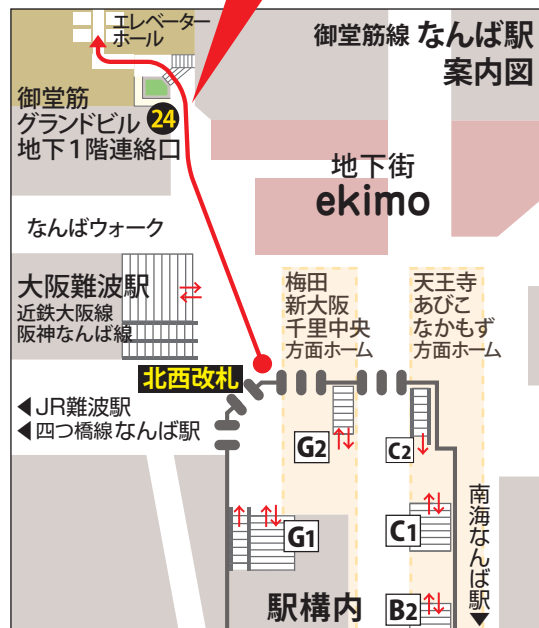

# ACCESS MAP

なんば駅地下街  
24号出入口と  
ビル地下1階  
が直結

## 交通アクセス

各駅は連絡通路・地下街でつながり、天候を気にすることなく来院できます。

大阪メトロ		
御堂筋線	なんば駅	徒歩約1分
千日前線	なんば駅	徒歩約2分
四つ橋線	なんば駅	徒歩約5分
私鉄		
近鉄難波線	大阪難波駅	徒歩約2分
阪神なんば線	大阪難波駅	徒歩約2分
南海本線	南海難波駅	徒歩約5分
JR		
関西本線	難波駅	徒歩約8分

社会医療法人 寿楽会  
**大野クリニック**  
〒542-0076 大阪市中央区難波2-2-3  
御堂筋グランドビル7F  
TEL 06 6213 7230  
FAX 06 6213 7235  
www.ohno.or.jp/ohno\_clinic